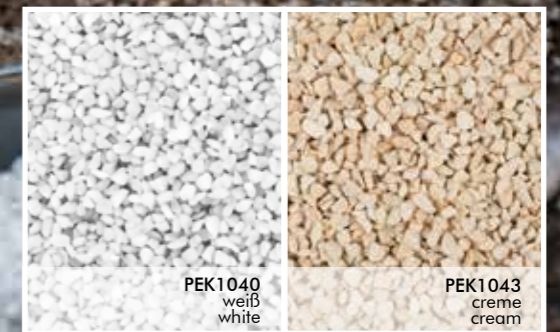

farbsand

sable coloré • sabbia colorata

	F0305 370 ml 12 € 1,45 € 1,75 € 1,85		F0404 500 ml 12 € 1,65 € 2,05 € 2,20		F0601 400 ml 12 € 1,60 € 1,90 € 2,15		F0801 550 ml 12 € 1,80 € 2,20 € 2,35		F1020 250 ml 8 € 1,35 € 1,50 € 1,70		F1122 500 ml 4 € 1,95 € 2,35 € 2,50				
	B41G1 500 g 12 € 1,05 € 1,20 € 1,50		B22G1 500 g 20 € 0,95 € 1,10 € 1,40		B24G1 1000 g 10 € 1,15 € 1,65 € 2,25		B01G1 500 g 20 € 0,75 € 1,00 € 1,25		B02G1 1000 g 10 € 0,95 € 1,45 € 2,05		B04G1 2 kg 6 € 1,65 € 2,45 € 3,40		B80G1 5 kg 4 € 3,90 € 5,85 € 8,25		B84G1 10 kg 10 € 7,40 € 11,25 € 15,75
	E1200 1200 ml 9 € 2,55 € 3,15 € 4,25		E2500 2.5 l 6 € 4,70 € 6,25 € 8,45		E5000 5 l 6 € 6,60 € 9,60 € 13,55		E3500 3.5 l 6 € 6,20 € 8,70 € 11,90		E5500 5.5 l 6 € 6,95 € 9,95 € 14,25						

VE/MP
natural
colour
metallic

perlkies • granular sand
1.2 - 1.8 mm

perlkies

graviers de perles • sabbia granulata

	F0305 370 ml 12 € 1,75		F0404 500 ml 12 € 2,05		F0601 400 ml 12 € 1,90		F0801 550 ml 12 € 2,20		F1020 250 ml 8 € 1,50		F1122 500 ml 4 € 2,35				
	B41G1 500 g 12 € 1,20		B22G1 500 g 20 € 1,10		B24G1 1000 g 10 € 1,65		B01G1 500 g 20 € 1,00		B02G1 1000 g 10 € 1,45		B04G1 2 kg 6 € 2,45		B80G1 5 kg 4 € 5,85		B84G1 10 kg 10 € 11,25
	E1200 1200 ml 9 € 3,50		E2500 2.5 l 6 € 6,25		E5000 5 l 6 € 9,60		E3500 3.5 l 6 € 8,70		E5500 5.5 l 6 € 9,95						