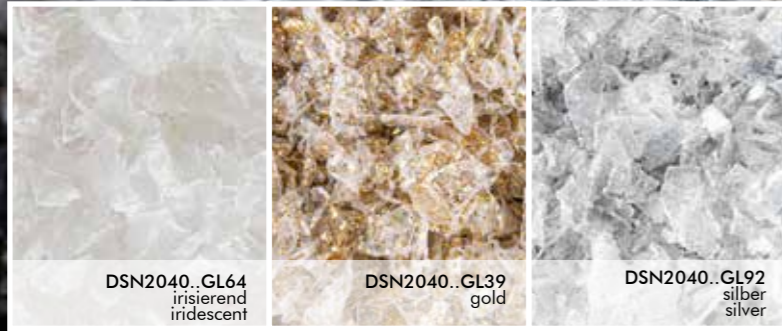

glitter

B64V1
1000 ml
20
€ 1,95

B66V1
21
10
€ 2,45

B68V1
41
4
€ 3,75