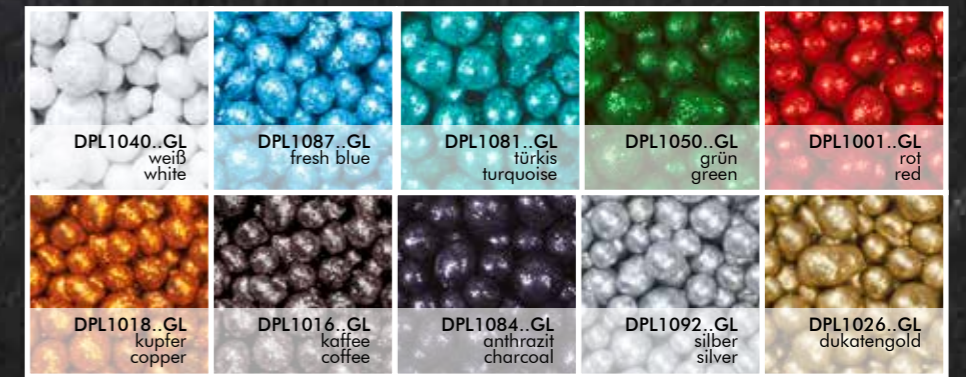

perles décoratives scintillantes • perle decorative glitter

 F0305 370 ml 12 € 2,55	 F0404 500 ml 12 € 2,75	 F0601 400 ml 12 € 2,75	 F0801 550 ml 12 € 3,10	 F1020 250 ml 8 € 2,45	 F1122 500 ml 4 € 3,05		
 B41V1 330 ml 12 € 2,05	 B22V1 330 ml 20 € 1,95	 B24V2 600 ml 20 € 2,60	 B01V1 330 ml 20 € 1,60	 B02V1 1000 ml 10 € 3,10	 B04V1 2 l 6 € 5,95	 B80V1 5 l 4 € 14,95	 B84V1 8 l 10 € 19,50
 E1200 1200 ml 9 € 4,90	 E2500 2.5 l 6 € 9,80	 E5000 5 l 6 € 18,00	 E3500 3.5 l 6 € 13,90	 E5500 5.5 l 6 € 18,50			

VE/MP
colour