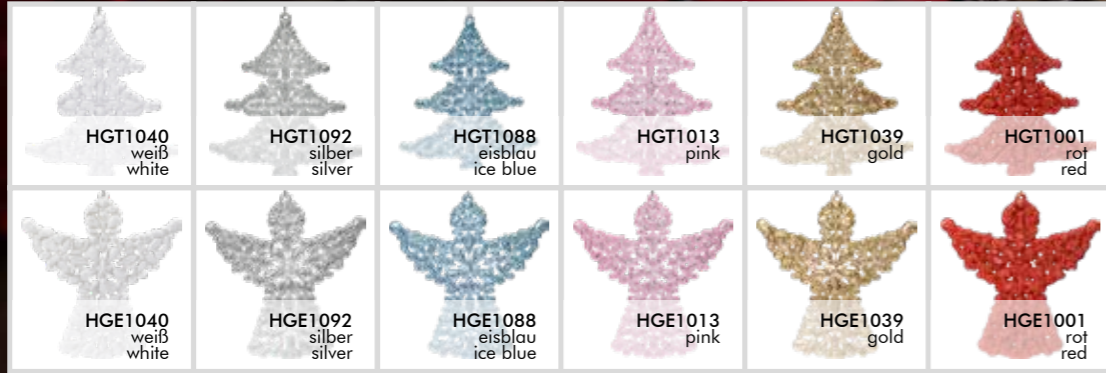

VE/MP
colour

glitter x-mas hänger • glitter x-mas hanger
110 / 140 / 100 mm

110 mm	 HEB1040 weiß white	 HEB1092 silber silver	 HEB1088 eisblau ice blue	 HEB1013 pink	 HEB1039 gold	 HEB1001 rot red
140 mm	 HEB2040 weiß white	 HEB2092 silber silver	 HEB2088 eisblau ice blue	 HEB2013 pink	 HEB2039 gold	 HEB2001 rot red
100 mm	 HGS1040 weiß white	 HGS1092 silber silver	 HGS1088 eisblau ice blue	 HGS1013 pink	 HGS1039 gold	 HGS1001 rot red

frosted

OH001
HEB1
1 St./pc.
24
€ 1,10

OH001
HEB2
1 St./pc.
24
€ 1,50

OH001
HGS1
1 St./pc.
24
€ 1,60

glitter x-mas hänger • glitter x-mas hanger
100 mm

frosted

3D glitter baum • 3D glitter tree
115 mm

 DGT1040 weiß white	 DGT1092 silber silver	 DGT1088 eisblau ice blue
 DGT1039 gold	 DGT1022 altrosa old rose	 DGT1001 rot red