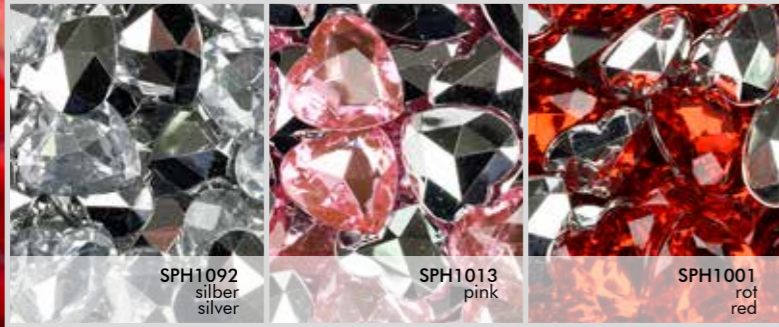

diamants avec miroir • diamanti con specchio

VE/MP
colour

spiegelherzen • mirror hearts
16 mm

mirror

coeurs en miroir • cuori specchio

VE/MP
colour

brillantherzen • brilliant hearts
23 mm

DBH1099
natur
natural