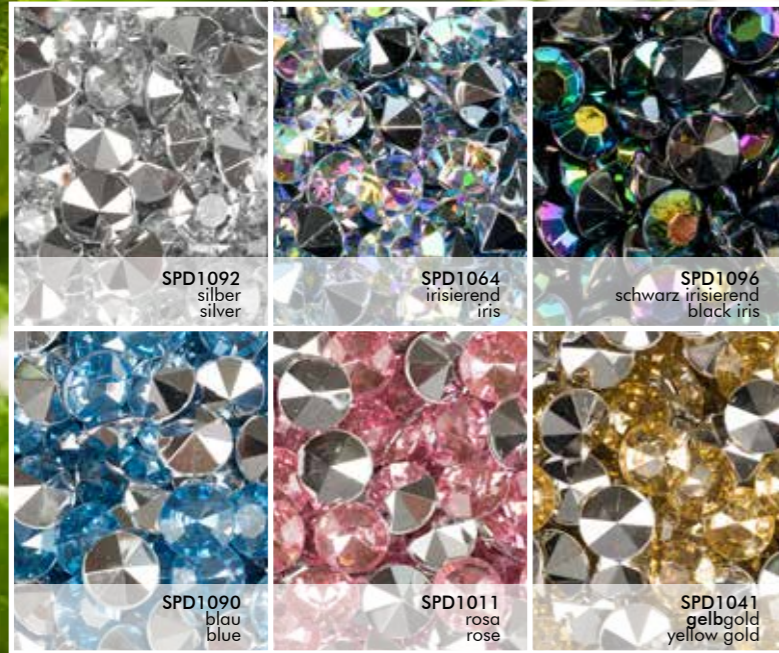

spiegeldiamanten • mirror diamonds
10 mm

mirror

diamants avec miroir • diamanti con specchio

VE/MP
colour