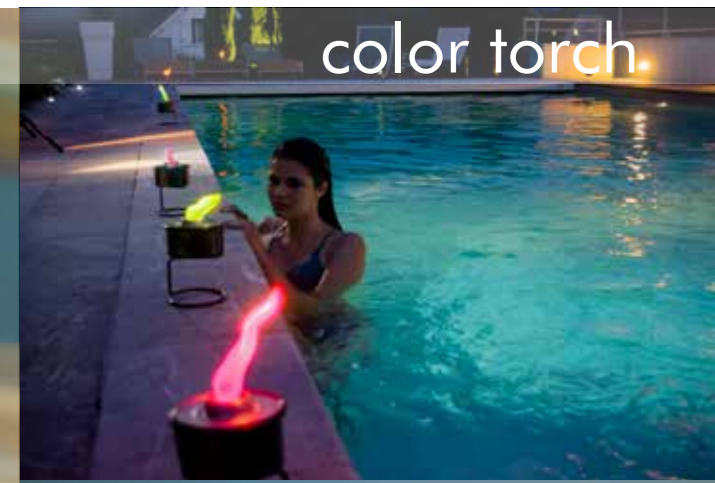

eiswürfel • icecubes
38 mm

icecubes

cube de glace • cubetto di ghiaccio

VE/MP
natural

color torch

 • Details auf Anfrage
• details on request

Exklusiv in Deutschland, Österreich und
in der Schweiz bei Eurosand GmbH