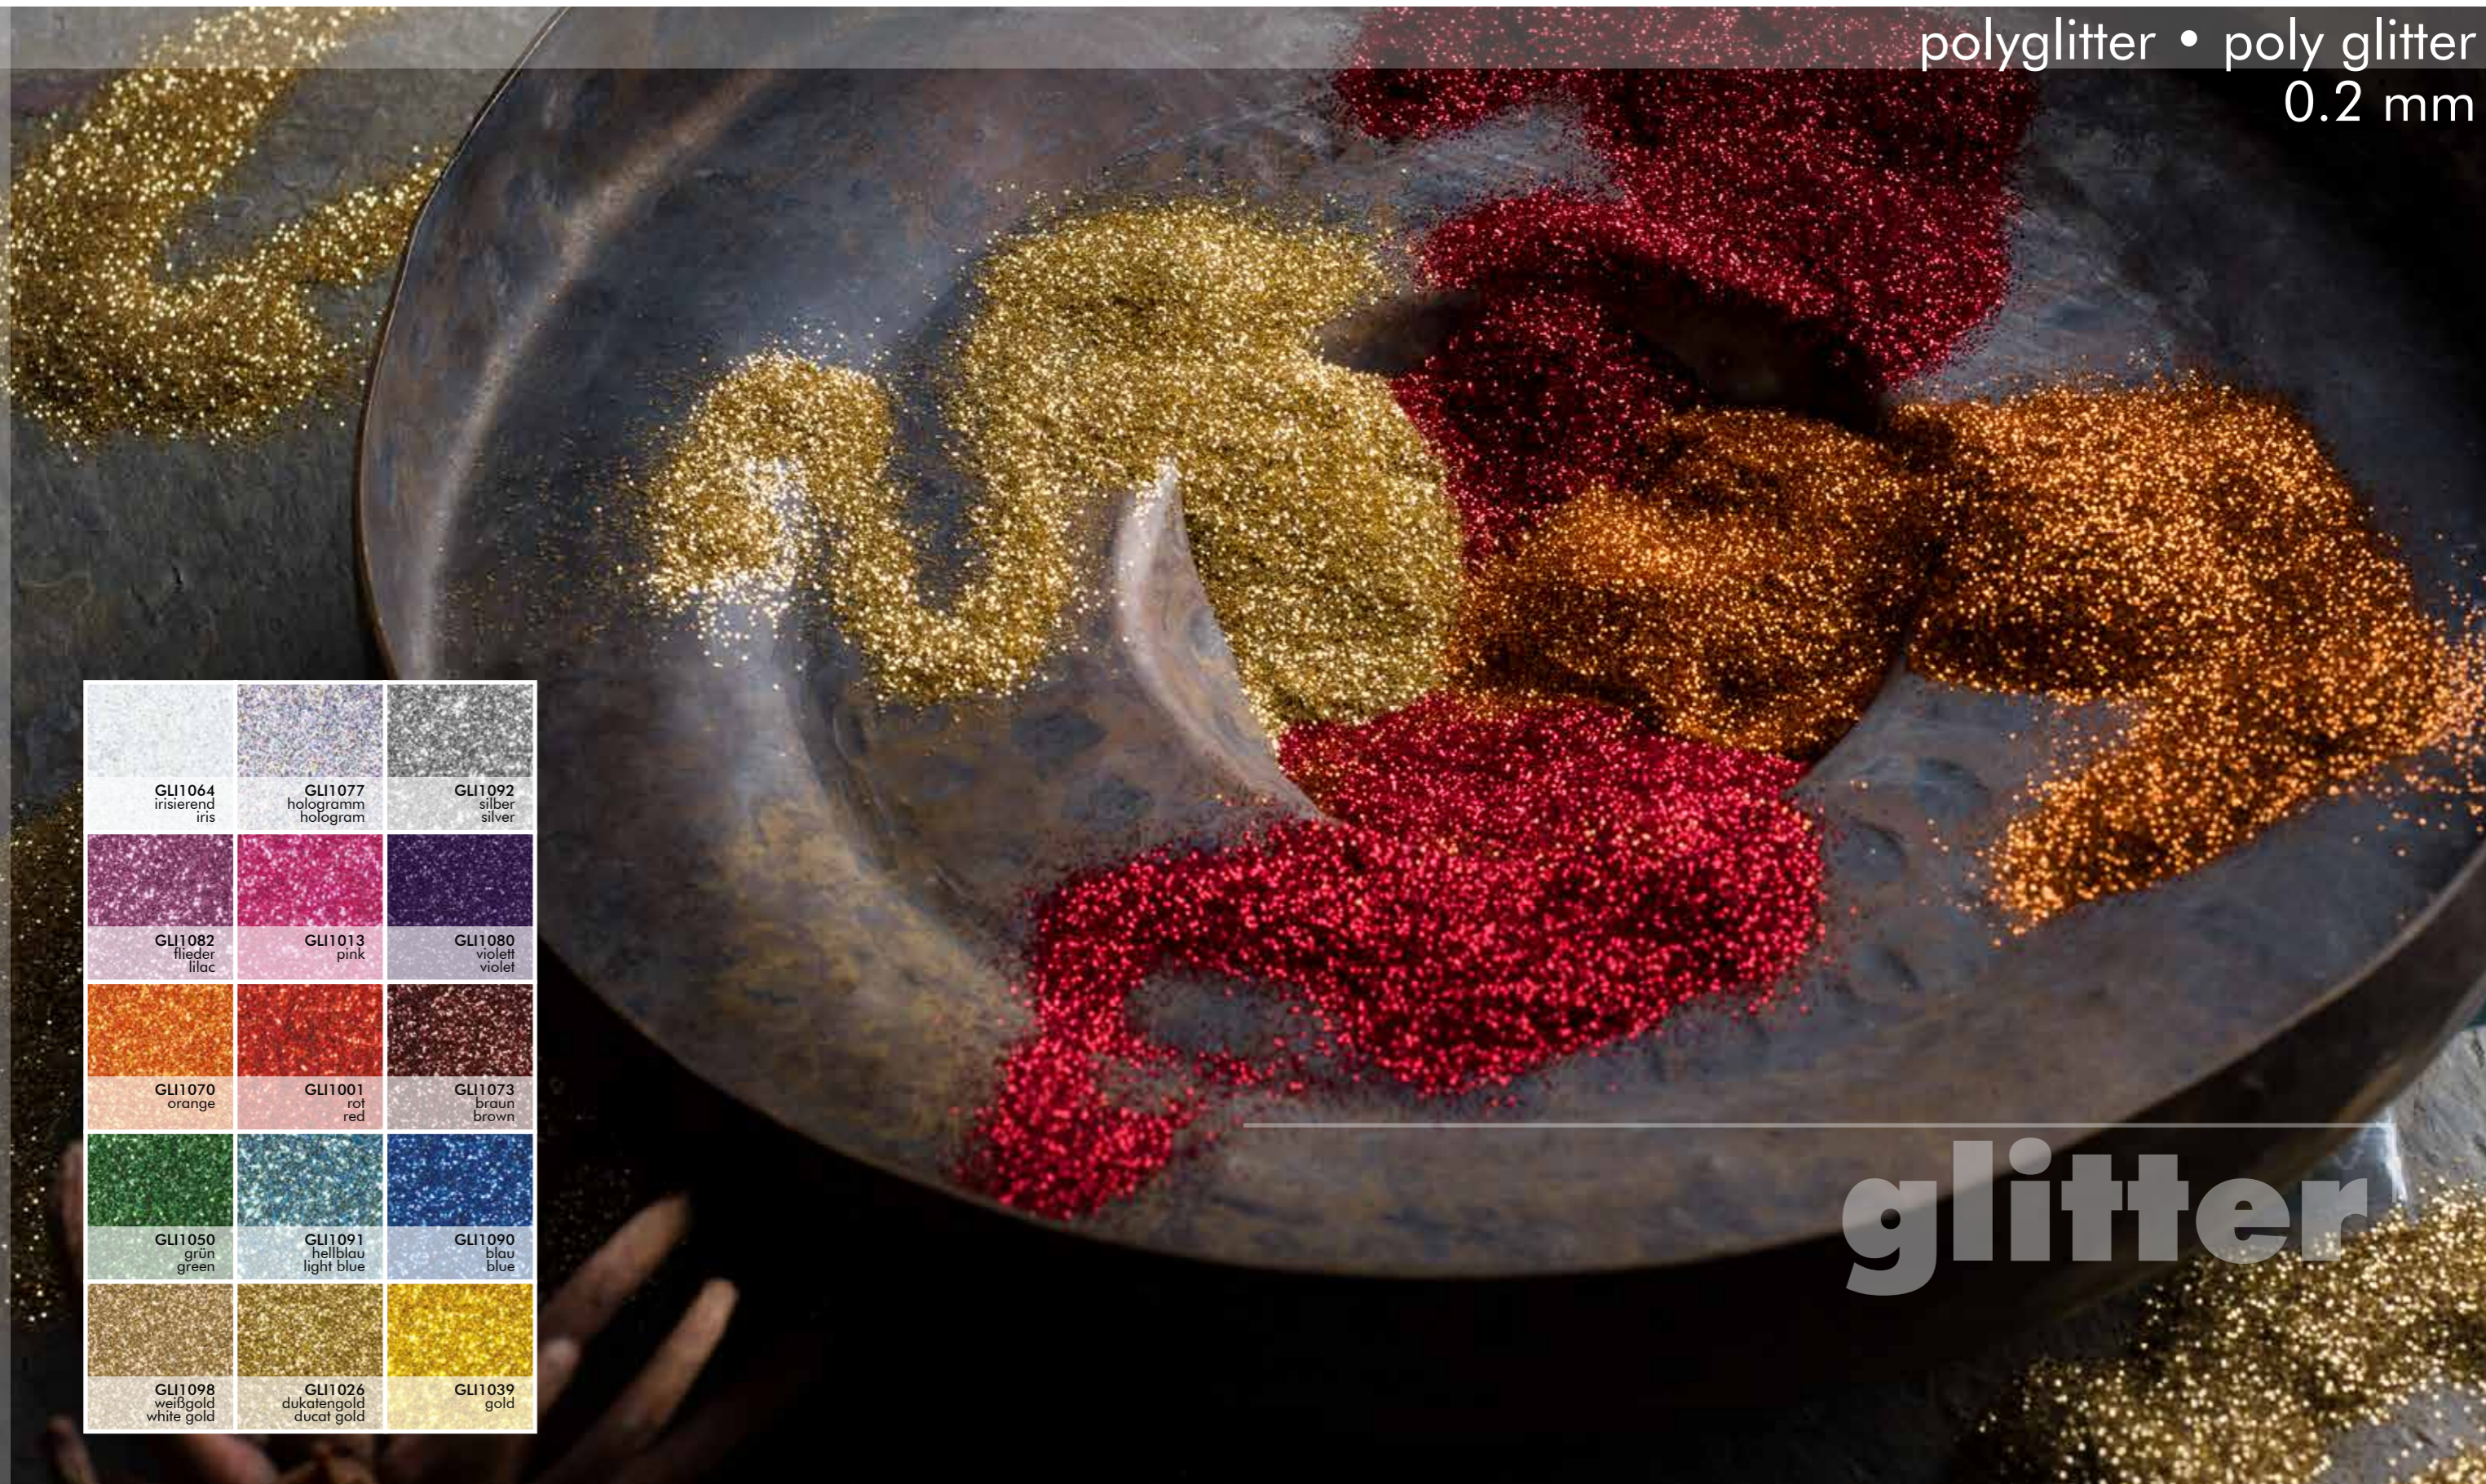

	E5500 5.5 l 6 € 14,25
--	---------------------------------------

VE/MP
colour

EUROSAND®

Member of **ZIEGLERGROUP®**

**glitter &
christmas**

polyglitter • poly glitter
0.2 mm

		
GLI1064 iriserend iris	GLI1077 hologramm hologram	GLI1092 silber silver
		
GLI1082 flieder lilac	GLI1013 pink	GLI1080 violett violet
		
GLI1070 orange	GLI1001 rot red	GLI1073 braun brown
		
GLI1050 grün green	GLI1091 hellblau light blue	GLI1090 blau blue
		
GLI1098 weißgold white gold	GLI1026 dukatengold ducat gold	GLI1039 gold