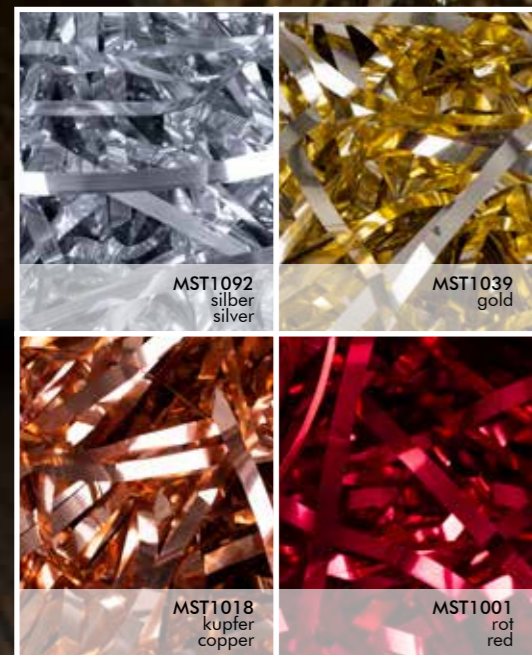

OG001
25 g
12
€ 0,99

softsterne • soft stars
30 mm

soft stars

étoiles souples • stelline soft

OP001
25 St./pcs.
16
€ 2,55

VE/MP
colour

drahtsterne • wire stars
55 mm

drahtsterne

étoiles en fil de fer • stelle di filo metallico

	W0155 5 St./pcs. 155 ml 10 € 2,95		K0300 7 St./pcs. 300 ml 12 € 2,95		OB001 50 St./pcs. 20 € 16,95
---	--	---	--	---	--

VE/MP
colour

metallic stripes
35 - 45 cm

stripes

rayures métalliques • strisce metalliche

OH001
50 g
20
€ 1,67

VE/MP
colour

brilliant metal shapes
40 mm

metal

formes métalliques • forme di metallo

OP001
6 St./pcs.
12
€ 4,15