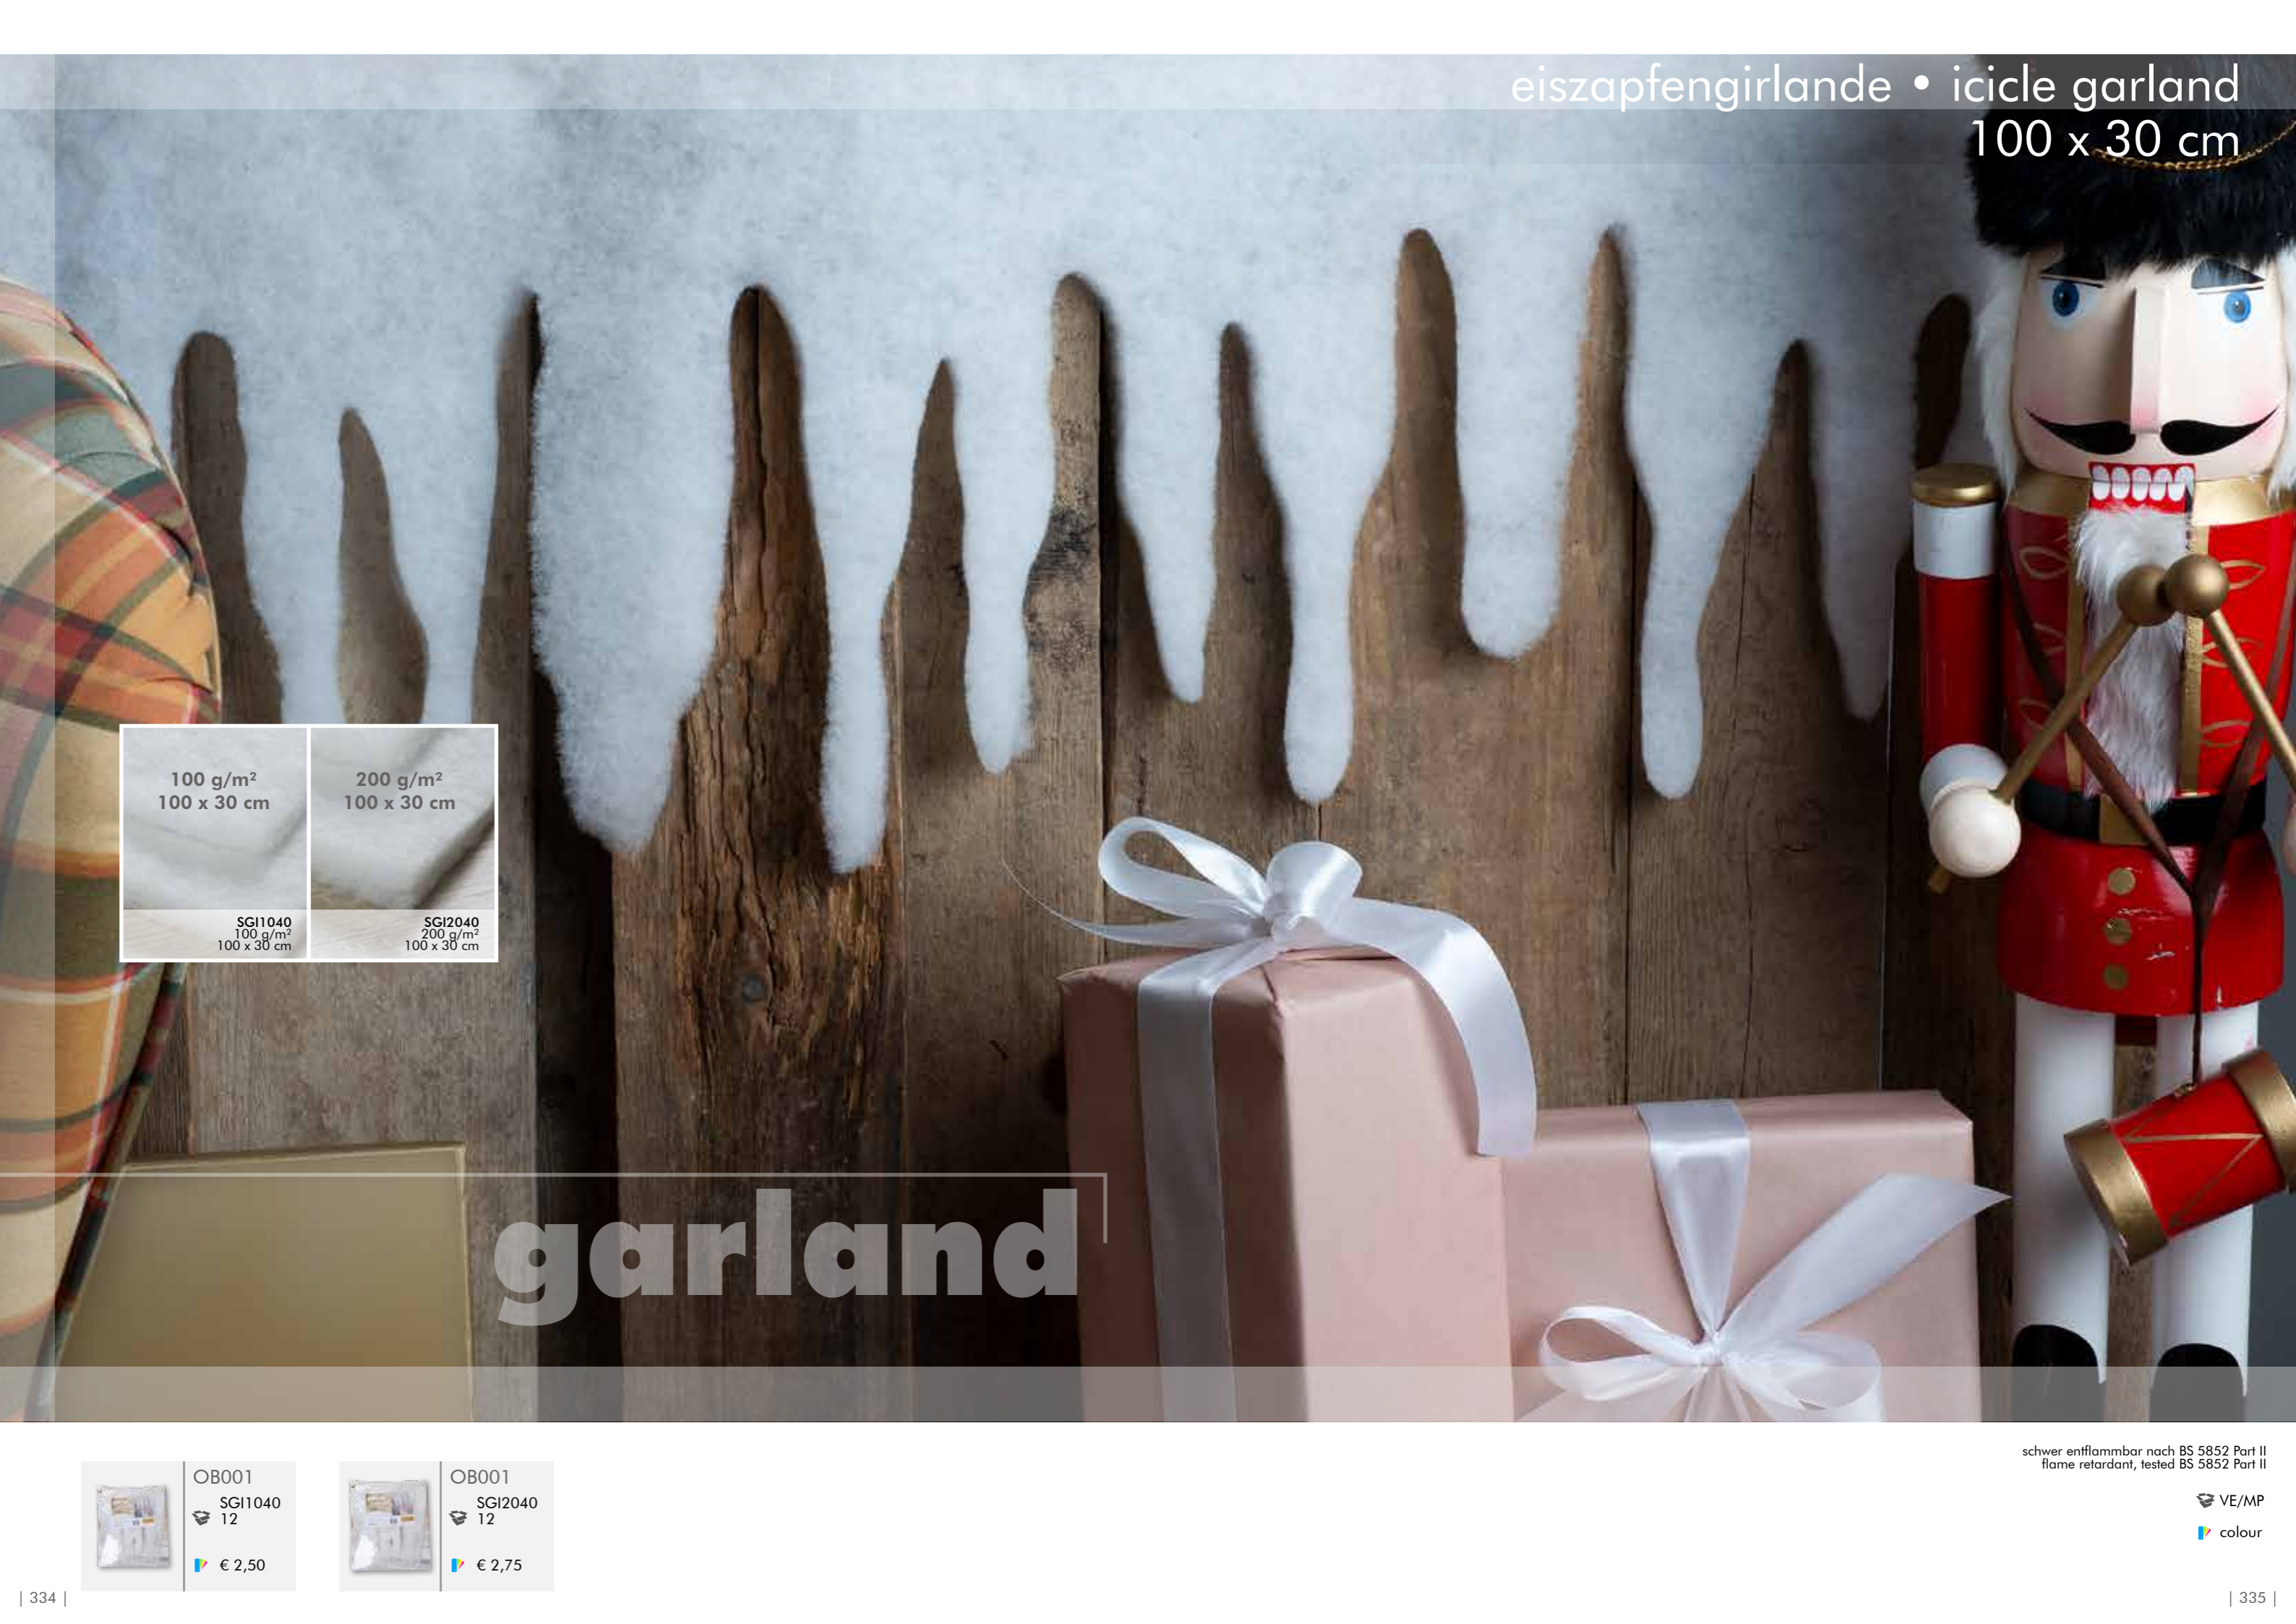

100 g/m² 100 x 30 cm	200 g/m² 100 x 30 cm
SGI1040 100 g/m² 100 x 30 cm	SGI2040 200 g/m² 100 x 30 cm

garland

OB001
SGI1040
12
€ 2,50

OB001
SGI2040
12
€ 2,75

schwer entflammbar nach BS 5852 Part II
flame retardant, tested BS 5852 Part II

VE/MP
colour