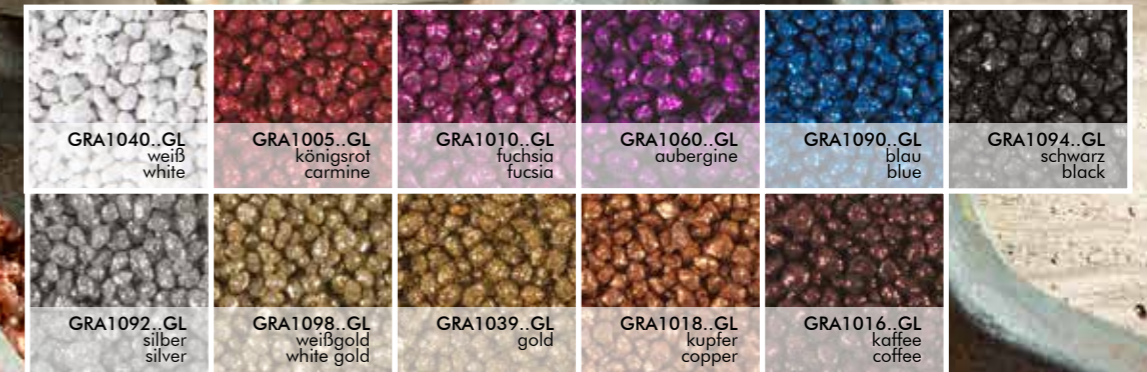

glitter

paillettes • glitter

F0205
200 ml
12
€ 7,95
€ 9,95

OB001
1000 g
25
€ 45,05
€ 66,25

VE/MP

colour
hologram/
iridescent

glitter granulat • glitter granulate
2 - 3 mm

glitter