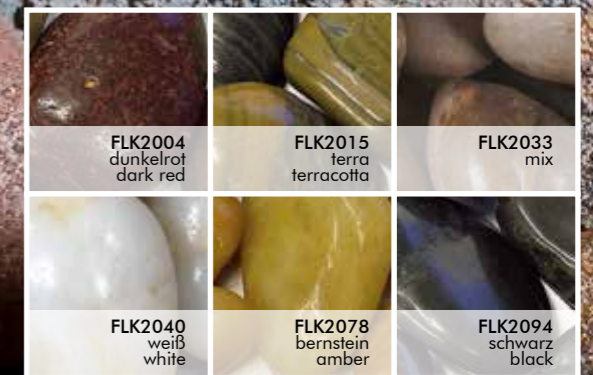

flusskiesel • river pebbles
20 - 40 mm

flusskiesel

pierres de fleuve • pietre di fiume

	F0305 370 ml 12 € 1,75		F0404 500 ml 12 € 2,30		F0801 550 ml 12 € 2,65		N1000 1000 g 12 € 2,20		B02G1 1000 g 10 € 1,95		B04G1 2 kg 6 € 3,75		B80G1 5 kg 4 € 8,75		B84G1 10 kg 10 € 18,55
	E1200 1200 ml 9 € 4,25		E2500 2,5 l 6 € 8,50		E5000 5 l 6 € 12,10		E3500 3,5 l 6 € 9,35		E5500 5,5 l 6 € 12,75						

VE/MP
colour