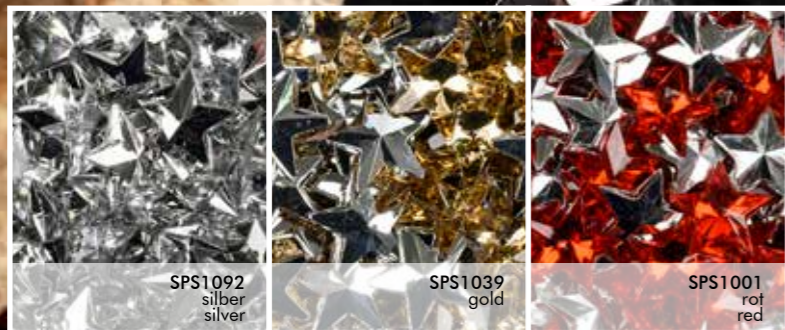

eiskristalle • ice crystals
30 mm

crystals

cristal de glace • cristalli di ghiaccio

W0100
100 ml
16
€ 2,00

OB001
1000 g
10
€ 17,50

VE/MP
colour

spiegelsterne • mirror stars
15 mm

mirror