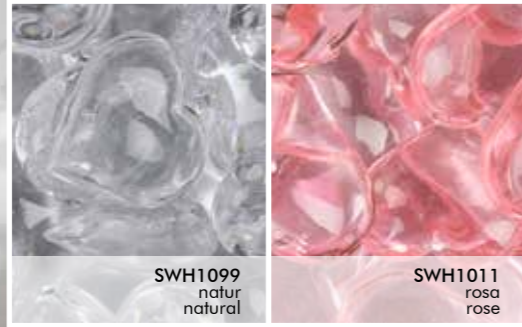

sweetheart
mix 25 / 30 / 35 mm

sweetheart

W0100
100 ml
16
€ 2,00

OB001
1000 g
20
€ 14,15