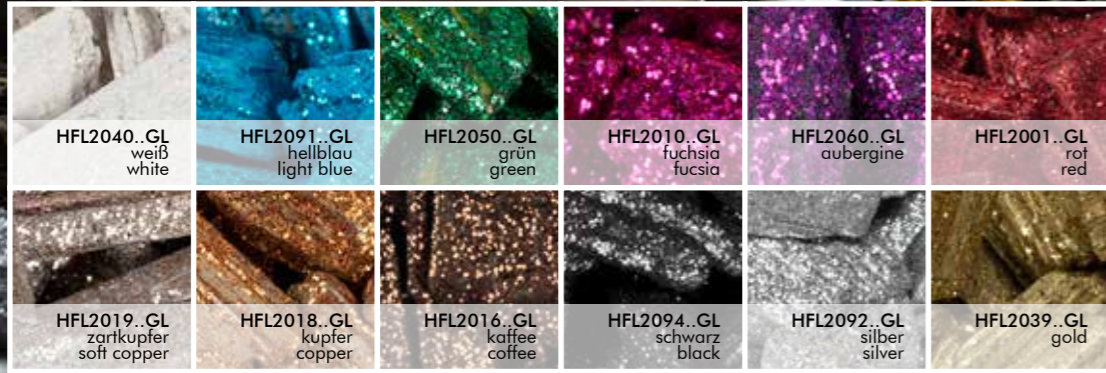

VE/MP
colour

glitter dekoperlen • glitter deco pearls
4 - 8 mm

glitter

perles décoratives scintillantes • perle decorative glitter

 F0305 370 ml 12 € 2,55	 F0404 500 ml 12 € 2,75	 F0601 400 ml 12 € 2,75	 F0801 550 ml 12 € 3,10	 F1020 250 ml 8 € 2,45	 F1122 500 ml 4 € 3,05		
 B41V1 330 ml 12 € 2,05	 B22V1 330 ml 20 € 1,95	 B24V2 600 ml 20 € 2,60	 B01V1 330 ml 20 € 1,60	 B02V1 1000 ml 10 € 3,10	 B04V1 2 l 6 € 5,95	 B80V1 5 l 4 € 14,95	 B84V1 8 l 10 € 19,50
 E1200 1200 ml 9 € 4,90	 E2500 2.5 l 6 € 9,80	 E5000 5 l 6 € 18,00	 E3500 3.5 l 6 € 13,90	 E5500 5.5 l 6 € 18,50			

VE/MP
colour

glitter holzflakes • glitter wooden flakes
30 - 50 mm

glitter

copeaux de bois scintillants • scaglie di legno glitter

K0600
600 ml
6
€ 2,40

B52V1
600 ml
20
€ 1,75

B24V2
600 ml
20
€ 1,95

B43V1
1000 ml
8
€ 2,75